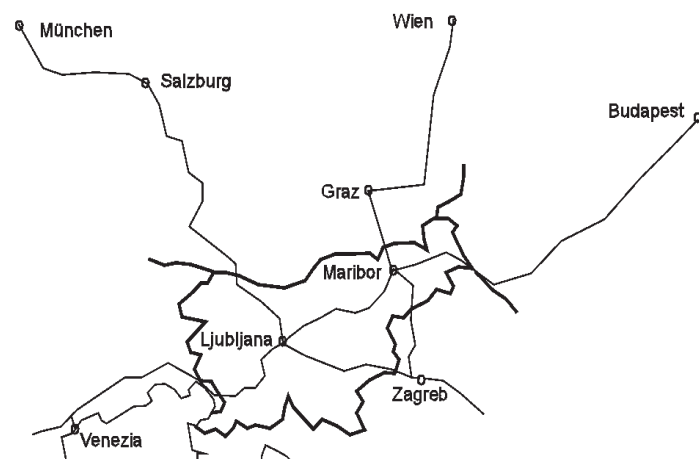

PRINAŠALCI – RETRIEVERS

www.klub-retrieverjev.si

Darko Korošec (SI) Vse pasme retrieverjev / All Retrievers

Prostor * Place * Platz:
Poligon KD Maribor,
Dajnkova ulica 4, 2000 Maribor, Slovenija
GPS koordinate: E 15,653000 N 46,541750